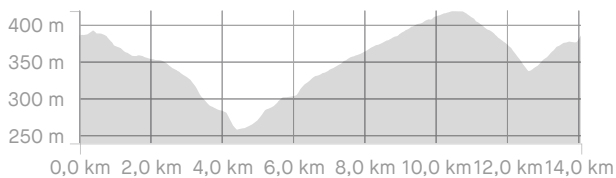

STRAVA**Cave Giro del Lazio**<https://www.strava.com/routes/22932659>

14,05 km

219 m

Distanza

Dislivello complessivo

Strada

Tipo di giro

Tempo in movimento stimato: **33:32**

Google

Segnala un errore nella mappa

Le indicazioni di percorso potrebbero essere incomplete e/o errate e potrebbero contenere sezioni di proprietà privata e/o sezioni di terreni che potrebbero essere impegnativi o pericolosi. Utilizza sempre la tua capacità di giudizio circa la sicurezza della strada e le condizioni del sentiero e rispetta le leggi in vigore su traffico e proprietà. Tempo in movimento stimato in base alla tua velocità media di 25,2 km/h delle ultime 4 settimane

DIREZIONE	DISTANZA (chilometri)
Continua in Via Prenestina	0,0
A destra in Piazza Santa Croce	0,3
Continua in Via Angelo Mazzenga	0,3
Continua in Via Falcone e Borsellino	0,4
Continua in Via Falcone e Borsellino	0,7
Continua in Via delle Noci	0,9
Continua in null	1,1
Continua in null	1,6
Continua in Via Speciano	1,6
A sinistra in Via della Selce	5,2
Continua in Via della Selce	5,2
Continua in Via Prenestina	10,7
Arriva alla fine	14,0