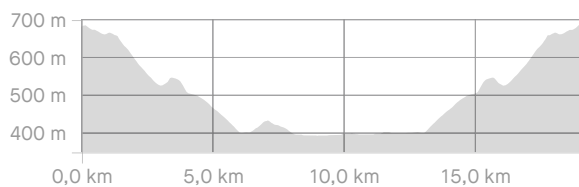

STRAVA**san vito giro del lazio**<https://www.strava.com/routes/22928108>**19,09 km****389 m**

Distanza

Dislivello complessivo

Strada

Tipo di giro

Tempo in movimento stimato: **45:34**

Google

Segnala un errore nella mappa

Le indicazioni di percorso potrebbero essere incomplete e/o errate e potrebbero contenere sezioni di proprietà privata e/o sezioni di terreni che potrebbero essere impegnativi o pericolosi. Utilizza sempre la tua capacità di giudizio circa la sicurezza della strada e le condizioni del sentiero e rispetta le leggi in vigore su traffico e proprietà. Tempo in movimento stimato in base alla tua velocità media di 25,2 km/h delle ultime 4 settimane

DIREZIONE	DISTANZA (chilometri)
Continua in Viale Giovanni XXIII	0,0
Continua in null	0,1
Continua in Viadotto Arch. Paolo Tosto	0,4
Continua in null	0,5
Continua in Via Empolitana	1,3
Continua in Via Empolitana II	8,2
Continua in null	9,4
Continua in Via Empolitana II	9,5
Continua in null	10,3
Continua in Via Empolitana	12,7
A sinistra in null	17,7
Continua in Viadotto Arch. Paolo Tosto	18,6
Continua in null	18,6
Continua in Viale Giovanni XXIII	18,9
Arriva alla fine	19,0