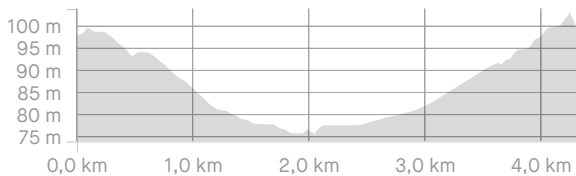

STRAVA**torvergata giro del lazio**<https://www.strava.com/routes/22935407>

4,31 km

28 m

Distanza

Dislivello complessivo

Strada

Tipo di giro

Tempo in movimento stimato: **10:26**

Le indicazioni di percorso potrebbero essere incomplete e/o errate e potrebbero contenere sezioni di proprietà privata e/o sezioni di terreni che potrebbero essere impegnativi o pericolosi. Utilizza sempre la tua capacità di giudizio circa la sicurezza della strada e le condizioni del sentiero e rispetta le leggi in vigore su traffico e proprietà. Tempo in movimento stimato in base alla tua velocità media di 24,9 km/h delle ultime 4 settimane