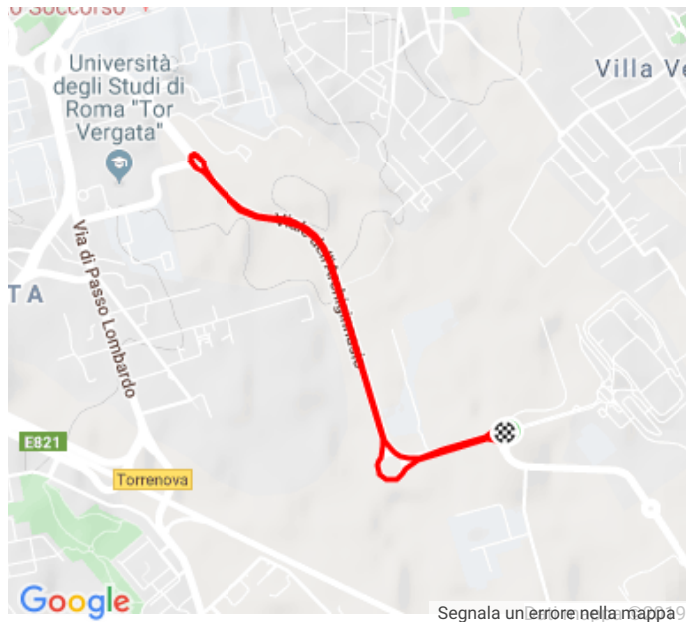

STRAVA**torvergata giro del lazio**<https://www.strava.com/routes/22935407>

4,31 km

28 m

Distanza

Dislivello complessivo

Strada

Tipo di giro

Tempo in movimento stimato: **10:26**

Le indicazioni di percorso potrebbero essere incomplete e/o errate e potrebbero contenere sezioni di proprietà privata e/o sezioni di terreni che potrebbero essere impegnativi o pericolosi. Utilizza sempre la tua capacità di giudizio circa la sicurezza della strada e le condizioni del sentiero e rispetta le leggi in vigore su traffico e proprietà. Tempo in movimento stimato in base alla tua velocità media di 24,9 km/h delle ultime 4 settimane

DIREZIONE	DISTANZA (chilometri)
Continua in Viale Guido Carli	0,0
Continua in null	0,0
A sinistra in Viale Guido Carli	0,0
A destra in null	0,4
Continua in Viale dell'Archiginnasio	0,4
Continua in Viale dell'Archiginnasio	0,5
Continua in null	1,9
A sinistra in Viale Pietro Gismondi	2,0
Continua in null	2,0
Continua in Viale dell'Archiginnasio	2,1
A destra in null	3,6
Continua in null	3,7
A sinistra in Viale Guido Carli	3,8
A destra in null	4,2
Arriva alla fine	4,3